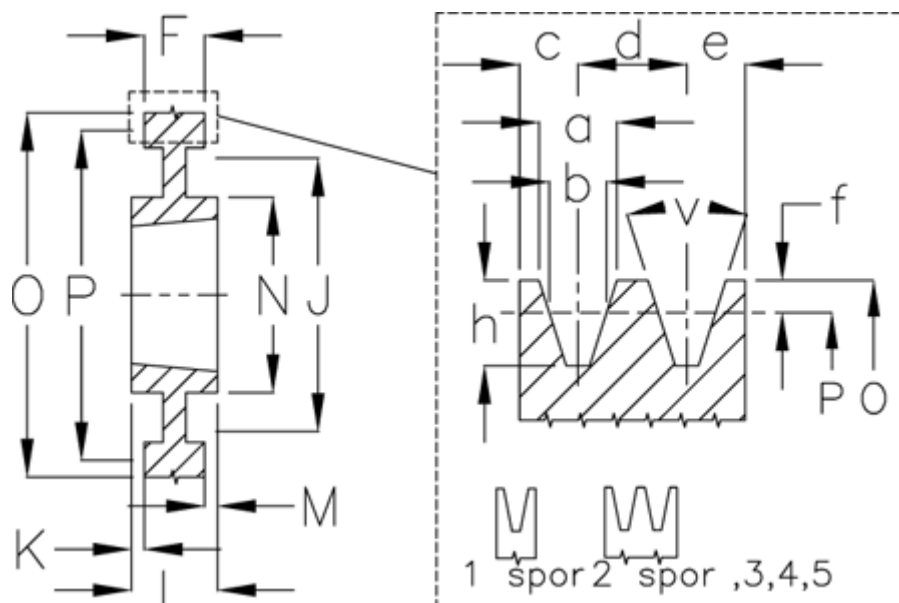

Varenummer: 604113019002
 Beskrivelse: Kileremsskive SPZ 190/2 TL2012

Mål

a	= 9.7	f	= 2.0	N	= 112
Antal spor	= 2	F	= 28	O	= 194.0
b	= 8.5	For bøsning	= 2012	P	= 190
Bøsning ø max.	= 50	h	= 11.0	Type	= SPZ
c	= 8.0	J	= 162	v	= 38 grader
d	= 12.0	K	= -		
e	= 8.0	L	= 32		
E	= 12	m	= 4.0		